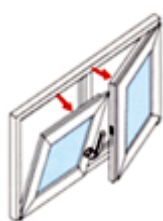

Alcuni esempi delle nostre realizzazioni

Particolare profilo taglio termico

Finestra anta_ribalta color legno
Realizzata con profilo taglio

Legno alluminio

E' un sistema che modernizza l'infisso che combina la parte esterna in profilati di alluminio e la parte interna in listelli di legno massello conferendo al legno il suo storico ruolo principale. Ottimo isolamento termico e resistenza, all'avanguardia dei serramenti; è un misto che unisce la qualità e la durata nel tempo, riducendo la manutenzione delle normali finestre in legno massello.

Le soluzioni a disposizione sono molteplici: persiane fisse, con gelosia, scorrevoli, con lamelle classiche, sagomate, orientabili e blindate.

Esempi di apertura

Anta_ribalta

Scorrevole parallelo

Scorrevole traslato