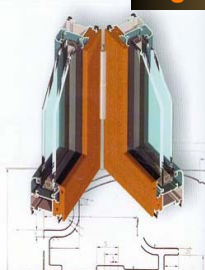

Alcuni esempi delle nostre realizzazioni

Particolare profilo taglio termico

Finestra anta_ribalta color legno
Realizzata con profilo taglio

Legno alluminio

E' un sistema che modernizza l'infisso che combina la parte esterna in profilati di alluminio e la parte interna in listelli di legno massello conferendo al legno il suo storico ruolo principale. Ottimo isolamento termico e resistenza, all'avanguardia dei serramenti; è un misto che unisce la qualità e la durata nel tempo, riducendo la manutenzione delle normali finestre in legno massello.