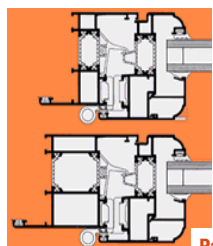

Alcuni esempi delle nostre realizzazioni

Particolare profilo taglio termico

Finestra anta_ribalta color legno
Realizzata con profilo taglio

Legno alluminio

E' un sistema che modernizza l'infisso che combina la parte esterna in profilati di alluminio e la parte interna in listelli di legno massello conferendo al legno il suo storico ruolo principale. Ottimo isolamento termico e resistenza, all'avanguardia dei serramenti; è un misto che unisce la qualità e la durata nel tempo, riducendo la manutenzione delle normali finestre in legno massello.